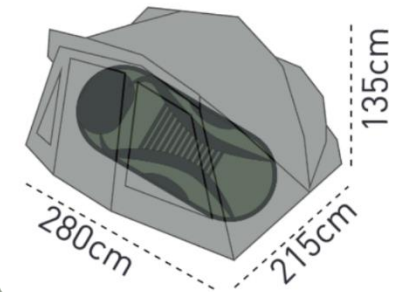

Carp Expedition BIVVY

CZ0702

Masszív, egyszemélyes horgász sátor. Könnyen és gyorsan felállítható. Alapja strapabíró, vázszerkezete vastag alumínium rudakból áll, ponyvája erős, 5000 mm vízoszlop nyomásig vízálló. A sátor oldalán dupla botrögzítő pánttal.

- Állítható gyorszáras rudazat
- Feltekerhető és rögzíthető ablakok és ajtó.
- Extra erős menetes T alakú leszúró
- 210 D poliészterből készült

Forgalmazó:
Fisch Kft. H-2800 Tatabánya, Kossuth L. u. 55.
Tel.: +36-34-312-496, +36-34-337-142
E-mail: contact@fisch.hu
Web: www.fisch.hu
Made in China

Carp
Zoom
born to catch